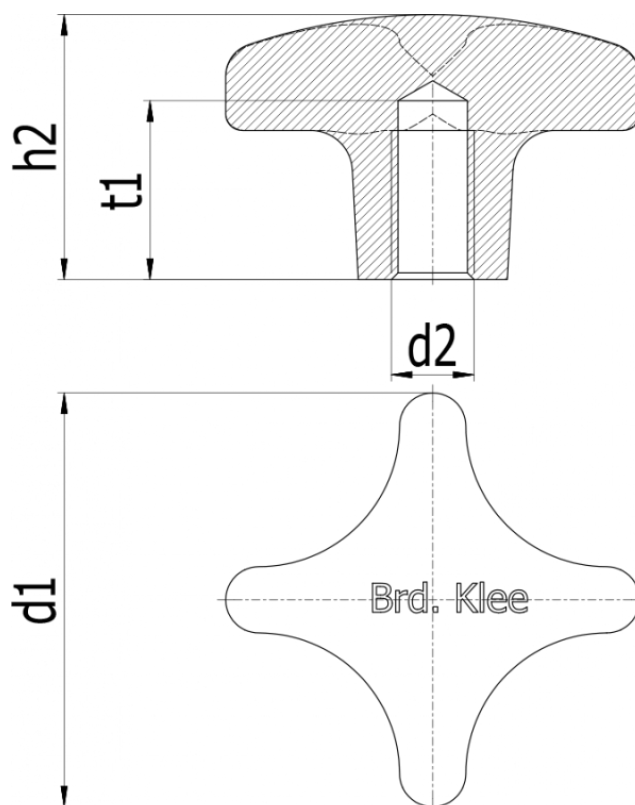

Varenummer: 20DIN6335NI32M6E

Beskrivelse: E+G Rustfast stjernegreb DIN6335-NI-32-M6-E

Mål

d1 = 32

d2 = M6

h2 = 20

h4 = 9

t1 = 12

Vægt i (g) = 38